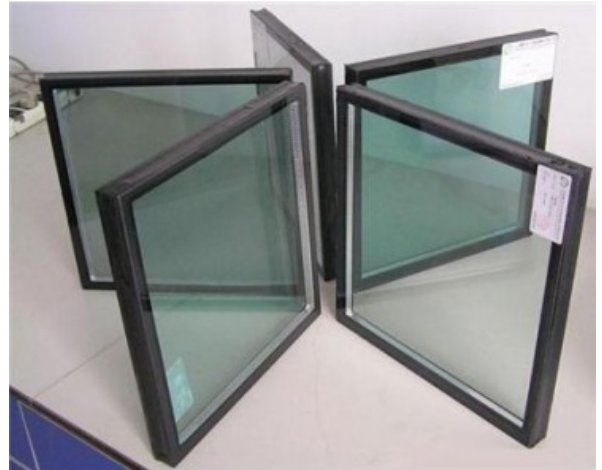

شیشه دوجداره

ابعاد: 105.00cm x 85.00cm x 85.00cm

توضیحات کوتاه

این یک متن نمونه برای نمایش عملکرد متون در قالب ارائه شده توسط وبسایت جومی می باشد .

توضیحات

این یک متن نمونه برای نمایش عملکرد متون در قالب ارائه شده توسط وبسایت جومی می باشد . شما می توانید این متون را از طریق بخش مدیریت جوملای خود ویرایش یا حذف نمایید. این یک متن نمونه برای نمایش عملکرد متون در قالب ارائه شده توسط وبسایت جومی می باشد . شما می توانید این متون را از طریق بخش مدیریت جوملای خود ویرایش یا حذف نمایید.